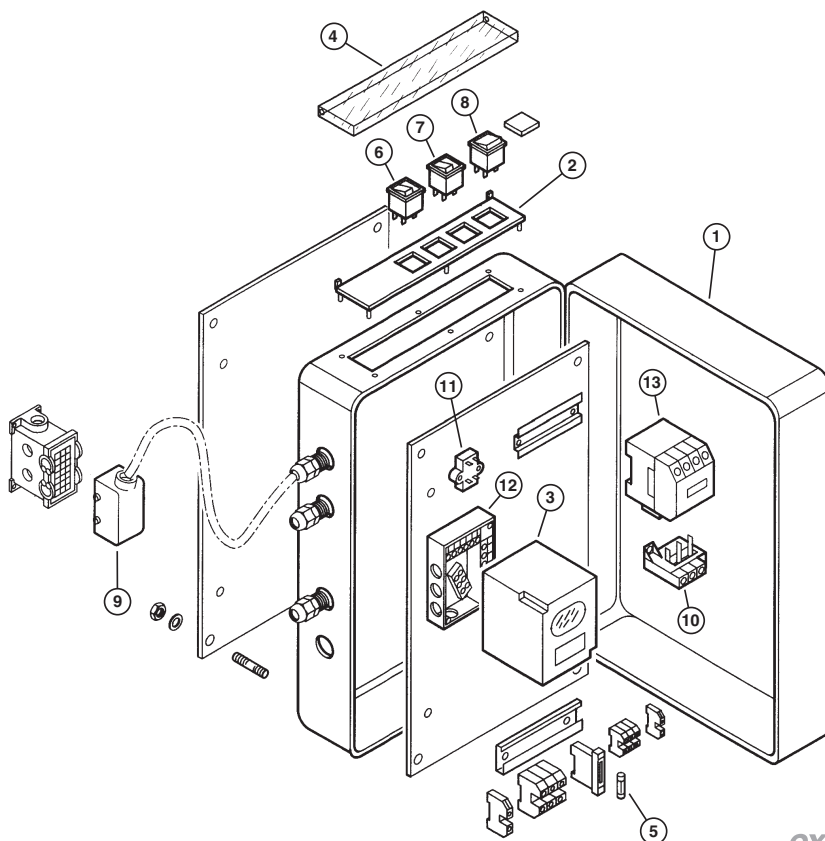

# BG 50

*Tarifa post-venta 2009*

Quemadores de Gas: BG 50

*excellence in hot water*

Componente	Código	Fig. N°	Descripción componentes BG 50	Precio €
	29593	1	BRIDA QUEMADOR BG 50	40,50
	29587	2	COLLARIN BRIDA BG 50	24,00
	29584	3	JUNTA BRIDA QUEMADOR BG 50	12,00
	34930	4	DIFUSOR DE LLAMA BG 50	143,25
	18476	5	TORNILLO REGULACION DE AIRE BG 50	3,30
	34955	6	BOCA DE FUEGO BG 50	186,00
	34991	7	ACOPLE BOCA DE FUEGO-CUERPO QUEMADORBG 50	198,00
	34911	8	RACORD ENTRADA DE GAS BG 50	67,10
	34912	9	TUBO DE GAS BG 50	64,50
	34942	10	ELECTRODO DE IONIZACION BG 50	16,50
	0010030041	11	CABEZAL MEZCLADOR BG 50	277,50
	0010070013	12	DISCO DIFUSOR DE LLAMA BG 50	32,25
	0005060037	13	CONECTOR CABLE ALTA TENSION-ELECTRODO	4,50

Componente	Código	Fig. Nº	Descripción componentes BG 50	Precio €
	34941	14	ELECTRODO DE ENCENDIDO BG 50	11,25
	30223	15	CABLE DE ALTA TENSION BG 50	4,40
	3172	16	SOPORTE DE MIRILLA BG 50	4,40
	0020020030	17	CRISTAL MIRILLA BG 50	3,30
	23839	18	JUNTA MIRILLA BG 50	1,65
	30245	19	PRESOSTATO DE AIRE BG 50	40,70
	15995	20	TRANSFORMADOR BG 50	79,50
	5449	21	MOTOR BG 50	198,00
	98186	22	TURBINA BG 50	150,00
	29588	23	JUNTA ASPIRACION DE AIRE-CUERPO TURBINA BG 50	27,75
	27598	24	EJE CLAPETA BG 50	13,50
	27580	25	CLAPETA QUEMADOR BG 50	8,25
	34921	26	FILTRO ASPIRACION DE AIRE BG 50	15,00