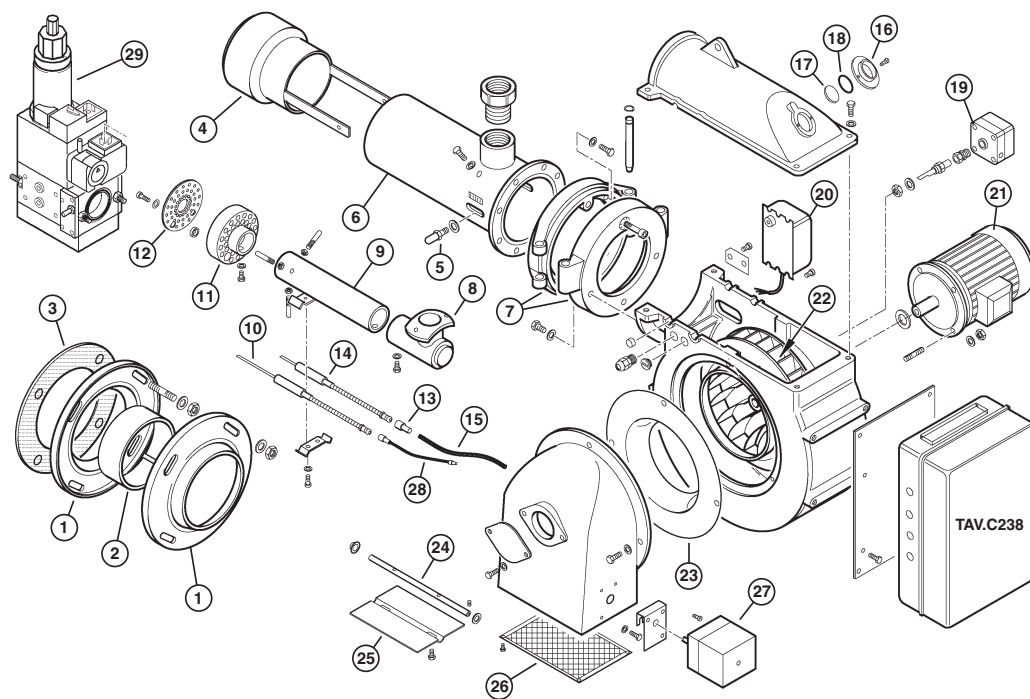

# BG 50

*Tarifa post-venta 2009*

Quemadores de Gas: BG 50

*excellence in hot water*

Componente	Código	Fig. N°	Descripción componentes BG 50	Precio €
	29593	1	BRIDA QUEMADOR BG 50	40,50
	29587	2	COLLARIN BRIDA BG 50	24,00
	29584	3	JUNTA BRIDA QUEMADOR BG 50	12,00
	34930	4	DIFUSOR DE LLAMA BG 50	143,25
	18476	5	TORNILLO REGULACION DE AIRE BG 50	3,30
	34955	6	BOCA DE FUEGO BG 50	186,00
	34991	7	ACOPLE BOCA DE FUEGO-CUERPO QUEMADORBG 50	198,00
	34911	8	RACORD ENTRADA DE GAS BG 50	67,10
	34912	9	TUBO DE GAS BG 50	64,50
	34942	10	ELECTRODO DE IONIZACION BG 50	16,50
	0010030041	11	CABEZAL MEZCLADOR BG 50	277,50
	0010070013	12	DISCO DIFUSOR DE LLAMA BG 50	32,25
	0005060037	13	CONECTOR CABLE ALTA TENSION-ELECTRODO	4,50

Componente	Código	Fig. Nº	Descripción componentes BG 50	Precio €
	34941	14	ELECTRODO DE ENCENDIDO BG 50	11,25
	30223	15	CABLE DE ALTA TENSION BG 50	4,40
	3172	16	SOPORTE DE MIRILLA BG 50	4,40
	0020020030	17	CRISTAL MIRILLA BG 50	3,30
	23839	18	JUNTA MIRILLA BG 50	1,65
	30245	19	PRESOSTATO DE AIRE BG 50	40,70
	15995	20	TRANSFORMADOR BG 50	79,50
	5449	21	MOTOR BG 50	198,00
	98186	22	TURBINA BG 50	150,00
	29588	23	JUNTA ASPIRACION DE AIRE-CUERPO TURBINA BG 50	27,75
	27598	24	EJE CLAPETA BG 50	13,50
	27580	25	CLAPETA QUEMADOR BG 50	8,25
	34921	26	FILTRO ASPIRACION DE AIRE BG 50	15,00